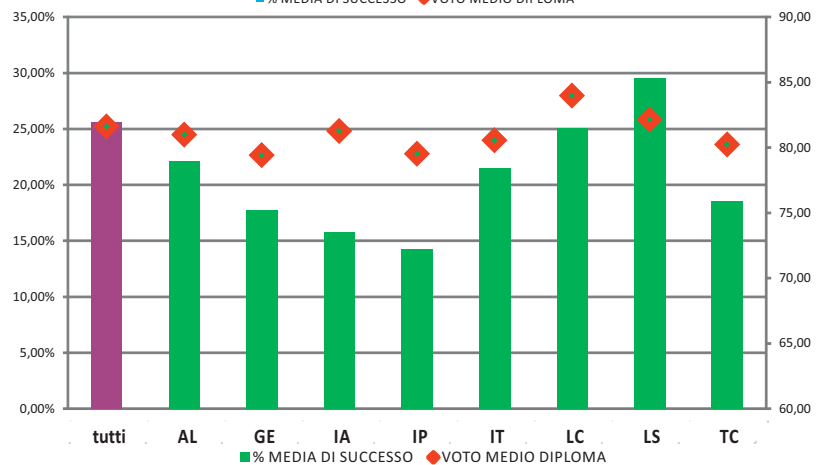

UTENTI REGISTRATI SU PORTLE CISIA: **147mila**

TOLC INGEGNERIA erogati nel 2013: **4.600**

TOS-E EROGATI IN FORMA SPERIMENTALE NEL 2013: **circa 600**

TEST RECUPERO OBBLIGHI FORMATIVI - OFA NEL 2013: **oltre 10mila**

TEST ALLENAMENTO LIBERO NEL 2013 (INGEGNERIA E ECONOMIA): **190mila**

2010 - 2013

la popolazione in ingresso

Dati per i quali si disponeva del voto di diploma			
TUTTI	ECONOMIA	INGEGNERIA	SCIENZE
184466	32979	104800	46687

2010 - 2013 la popolazione in ingresso

ECONOMIA

INGEGNERIA

CORRELAZIONE?
Voto di diploma
Punteggio Test

SCIENZE

CAMPIONI SCUOLA E SUCCESSO

- AL
- GE
- IA
- IP
- IT
- LC
- LS
- TC

	CCAMPIONE	VOTO MEDIO DIPLOMA	% MEDIA DI SUCCESSO
ECONOMIA	30135	77,97	36,80%
AL	3754	77,88	34,20%
GE	1584	77,38	35,11%
IA	116	79,60	29,90%
IP	1139	80,09	27,25%
IT	2720	75,06	34,10%
LC	2834	78,98	40,04%
LS	11538	76,11	42,24%
TC	6450	81,16	32,61%
INGEGNERIA	104623	81,58	25,59%
AL	6238	80,97	22,15%
GE	8874	79,40	17,73%
IA	1007	81,25	15,77%
IP	1495	79,50	14,28%
IT	16944	80,53	21,51%
LC	8468	83,94	25,11%
LS	57422	82,12	29,51%
TC	4175	80,21	18,56%
SCIENZE 75	38551	81,05	41,57%
AL	5389	80,81	37,55%
GE	608	75,54	33,88%
IA	250	80,47	31,23%
IP	856	80,31	33,60%
IT	2479	78,15	39,96%
LC	8085	82,97	42,15%
LS	20023	80,82	44,47%
TC	861	79,21	33,46%
TOTALE	173309	80,80	31,62%

PREDITTIVITA'

INGEGNERIA PISA - TEST ANNO 2007/CARRIERE AL 2011

PREDITTIVITA'

INGEGNERIA PISA - TEST ANNO 2007/CARRIERE AL 2011

CIRCA 1400 PARTECIPANTI

PREDITTIVITA'

ECONOMIA PISA - TEST ANNO 2009/CARRIERE AL 2013