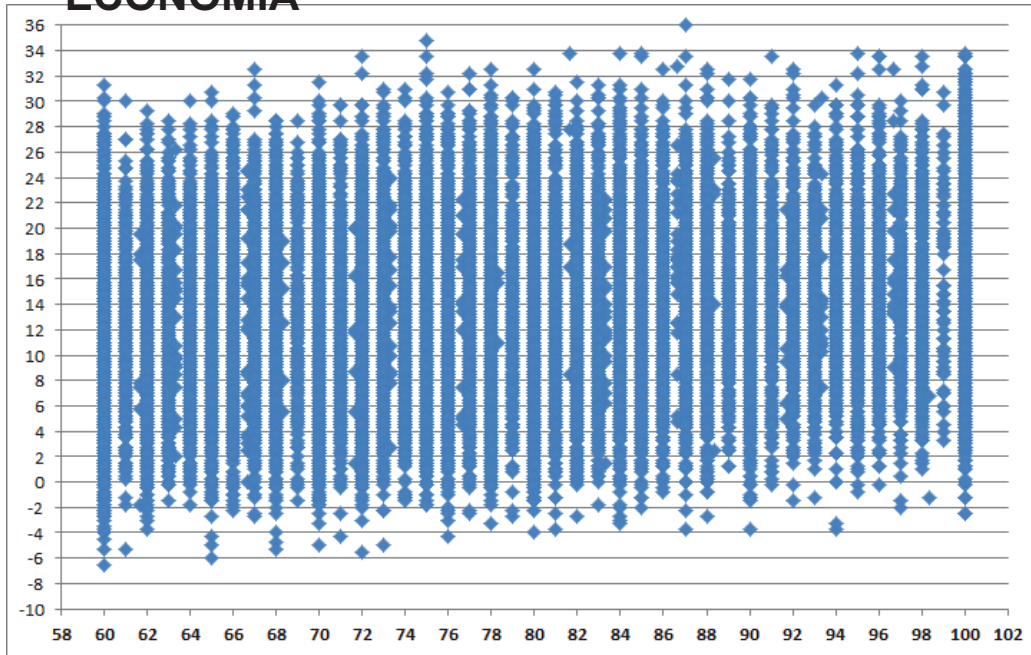

UTENTI REGISTRATI SU PORTLE CISIA: **147mila**

TOLC INGEGNERIA erogati nel 2013: **4.600**

TOS-E EROGATI IN FORMA SPERIMENTALE NEL 2013: **circa 600**

TEST RECUPERO OBBLIGHI FORMATIVI - OFA NEL 2013: **oltre 10mila**

TEST ALLENAMENTO LIBERO NEL 2013 (INGEGNERIA E ECONOMIA): **190mila**

2010 - 2013

la popolazione in ingresso

Dati per i quali si disponeva del voto di diploma			
TUTTI	ECONOMIA	INGEGNERIA	SCIENZE
184466	32979	104800	46687

2010 - 2013 la popolazione in ingresso

ECONOMIA

INGEGNERIA

CORRELAZIONE?
Voto di diploma
Punteggio Test

SCIENZE

CAMPIONI SCUOLA E SUCCESSO

- AL
- GE
- IA
- IP
- IT
- LC
- LS
- TC

	CCAMPIONE	VOTO MEDIO DIPLOMA	% MEDIA DI SUCCESSO
ECONOMIA	30135	77,97	36,80%
AL	3754	77,88	34,20%
GE	1584	77,38	35,11%
IA	116	79,60	29,90%
IP	1139	80,09	27,25%
IT	2720	75,06	34,10%
LC	2834	78,98	40,04%
LS	11538	76,11	42,24%
TC	6450	81,16	32,61%
INGEGNERIA	104623	81,58	25,59%
AL	6238	80,97	22,15%
GE	8874	79,40	17,73%
IA	1007	81,25	15,77%
IP	1495	79,50	14,28%
IT	16944	80,53	21,51%
LC	8468	83,94	25,11%
LS	57422	82,12	29,51%
TC	4175	80,21	18,56%
SCIENZE 75	38551	81,05	41,57%
AL	5389	80,81	37,55%
GE	608	75,54	33,88%
IA	250	80,47	31,23%
IP	856	80,31	33,60%
IT	2479	78,15	39,96%
LC	8085	82,97	42,15%
LS	20023	80,82	44,47%
TC	861	79,21	33,46%
TOTALE	173309	80,80	31,62%