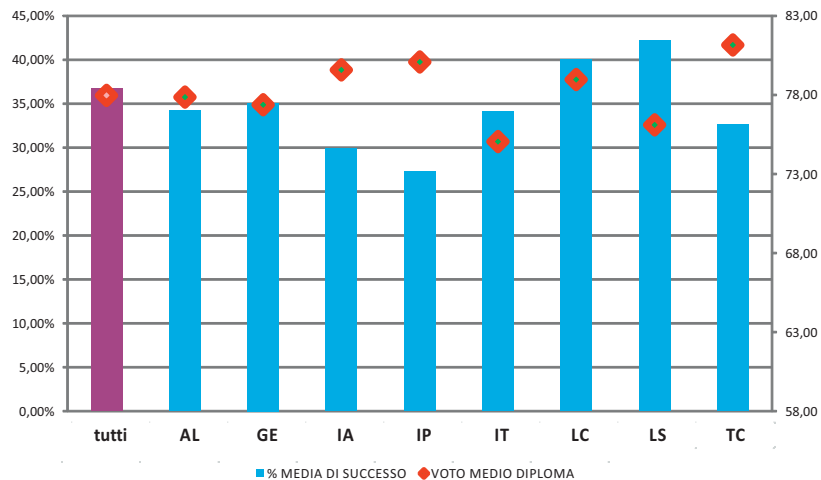

UTENTI REGISTRATI SU PORTLE CISIA: **147mila**

TOLC INGEGNERIA erogati nel 2013: **4.600**

TOS-E EROGATI IN FORMA SPERIMENTALE NEL 2013: **circa 600**

TEST RECUPERO OBBLIGHI FORMATIVI - OFA NEL 2013: **oltre 10mila**

TEST ALLENAMENTO LIBERO NEL 2013 (INGEGNERIA E ECONOMIA): **190mila**

2010 - 2013

la popolazione in ingresso

Dati per i quali si disponeva del voto di diploma			
TUTTI	ECONOMIA	INGEGNERIA	SCIENZE
184466	32979	104800	46687

2010 - 2013 la popolazione in ingresso

ECONOMIA

INGEGNERIA

CORRELAZIONE?
Voto di diploma
Punteggio Test

SCIENZE

CAMPIONI SCUOLA E SUCCESSO

- AL
- GE
- IA
- IP
- IT
- LC
- LS
- TC

	CCAMPIONE	VOTO MEDIO DIPLOMA	% MEDIA DI SUCCESSO
ECONOMIA	30135	77,97	36,80%
AL	3754	77,88	34,20%
GE	1584	77,38	35,11%
IA	116	79,60	29,90%
IP	1139	80,09	27,25%
IT	2720	75,06	34,10%
LC	2834	78,98	40,04%
LS	11538	76,11	42,24%
TC	6450	81,16	32,61%
INGEGNERIA	104623	81,58	25,59%
AL	6238	80,97	22,15%
GE	8874	79,40	17,73%
IA	1007	81,25	15,77%
IP	1495	79,50	14,28%
IT	16944	80,53	21,51%
LC	8468	83,94	25,11%
LS	57422	82,12	29,51%
TC	4175	80,21	18,56%
SCIENZE 75	38551	81,05	41,57%
AL	5389	80,81	37,55%
GE	608	75,54	33,88%
IA	250	80,47	31,23%
IP	856	80,31	33,60%
IT	2479	78,15	39,96%
LC	8085	82,97	42,15%
LS	20023	80,82	44,47%
TC	861	79,21	33,46%
TOTALE	173309	80,80	31,62%

PREDITTIVITA'

INGEGNERIA PISA - TEST ANNO 2007/CARRIERE AL 2011

PREDITTIVITA'

INGEGNERIA PISA - TEST ANNO 2007/CARRIERE AL 2011

CIRCA 1400 PARTECIPANTI

PREDITTIVITA'

ECONOMIA PISA - TEST ANNO 2009/CARRIERE AL 2013