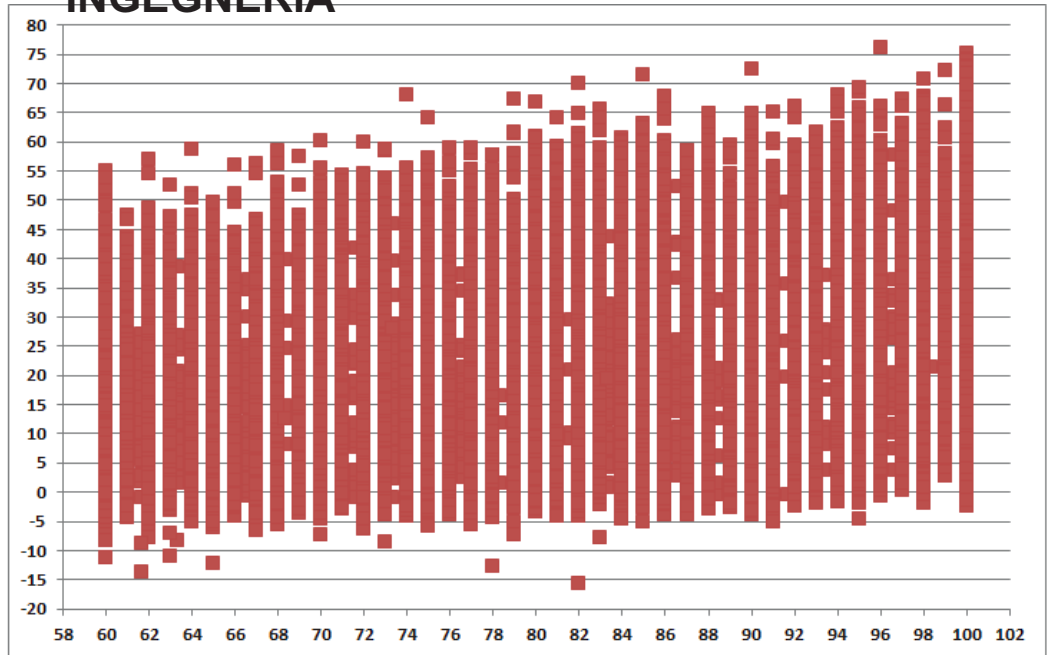

UTENTI REGISTRATI SU PORTLE CISIA: **147mila**

TOLC INGEGNERIA erogati nel 2013: **4.600**

TOS-E EROGATI IN FORMA SPERIMENTALE NEL 2013: **circa 600**

TEST RECUPERO OBBLIGHI FORMATIVI - OFA NEL 2013: **oltre 10mila**

TEST ALLENAMENTO LIBERO NEL 2013 (INGEGNERIA E ECONOMIA): **190mila**

2010 - 2013

la popolazione in ingresso

Dati per i quali si disponeva del voto di diploma			
TUTTI	ECONOMIA	INGEGNERIA	SCIENZE
184466	32979	104800	46687

2010 - 2013 la popolazione in ingresso

ECONOMIA

INGEGNERIA

CORRELAZIONE?
Voto di diploma
Punteggio Test

SCIENZE

CAMPIONI SCUOLA E SUCCESSO

- AL
- GE
- IA
- IP
- IT
- LC
- LS
- TC

	CCAMPIONE	VOTO MEDIO DIPLOMA	% MEDIA DI SUCCESSO
ECONOMIA	30135	77,97	36,80%
AL	3754	77,88	34,20%
GE	1584	77,38	35,11%
IA	116	79,60	29,90%
IP	1139	80,09	27,25%
IT	2720	75,06	34,10%
LC	2834	78,98	40,04%
LS	11538	76,11	42,24%
TC	6450	81,16	32,61%
INGEGNERIA	104623	81,58	25,59%
AL	6238	80,97	22,15%
GE	8874	79,40	17,73%
IA	1007	81,25	15,77%
IP	1495	79,50	14,28%
IT	16944	80,53	21,51%
LC	8468	83,94	25,11%
LS	57422	82,12	29,51%
TC	4175	80,21	18,56%
SCIENZE 75	38551	81,05	41,57%
AL	5389	80,81	37,55%
GE	608	75,54	33,88%
IA	250	80,47	31,23%
IP	856	80,31	33,60%
IT	2479	78,15	39,96%
LC	8085	82,97	42,15%
LS	20023	80,82	44,47%
TC	861	79,21	33,46%
TOTALE	173309	80,80	31,62%