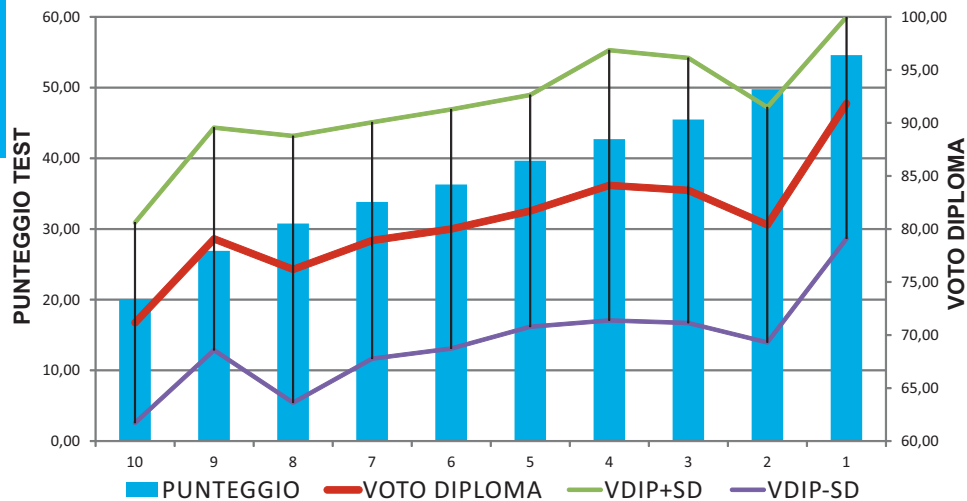

PREDITTIVITA'

INGEGNERIA PISA - TEST ANNO 2007/CARRIERE AL 2011

PREDITTIVITA'

INGEGNERIA PISA - TEST ANNO 2007/CARRIERE AL 2011

CIRCA 1400 PARTECIPANTI

PREDITTIVITA'

ECONOMIA PISA - TEST ANNO 2009/CARRIERE AL 2013

CIRCA 650 PARTECIPANTI

PREDITTIVITA'

SCIENZE PISA - TEST ANNO 2010/CARRIERE AD OTTOBRE 2013

DECILE	NUMEROSITA' DECILE	ISCRITTI CORSI BIO E BIOTECH	ISCRITTI MEDICINA E ODONTO	ISCRITTI FARMACIA	ISCRITTI ALTRI CORSI	MAI ISCRITTO UNIPI	VOTO DIPLOMA	SD VOTO DIPLOMA	PUNTEGGIO	MEDIA VOTI	NUMERO ESAMI	TOT CREDITI	MEDIA CREDITI
10	62	19	0	5	3	35	72,95	11,11	20,69	23,47	2,41	784	29,04
9	63	31	0	6	5	21	80,30	11,21	26,76	23,11	2,61	1305	31,07
8	63	30	0	7	2	24	77,19	12,24	30,75	22,97	4,36	1519	38,95
7	63	35	0	4	7	17	78,38	12,65	33,76	23,57	4,28	2375	51,63
6	63	39	0	5	3	16	79,69	10,85	36,29	24,36	5,02	2758	58,68
5	63	41	5	2	4	11	81,71	11,18	39,62	23,56	6,60	3198	61,50
4	63	34	3	1	5	20	85,19	12,05	42,75	25,16	8,00	3645	84,77
3	63	36	7	1	8	11	85,22	12,11	45,68	25,62	10,12	5058	97,27
2	63	33	12	5	3	10	83,90	10,73	49,73	25,90	11,32	5714	107,81
1	63	17	30	3	5	8	92,38	9,08	57,25	26,53	12,85	6961	126,56
Totale complessivo	629	315	57	39	45	173	81,73	12,37	38,36	24,83	7,24	33317	73,06

TUTTO IL CAMPIONE 629 PARTECIPANTI AL TEST DI SELEZIONE

PREDITTIVITA'

SCIENZE PISA - TEST ANNO 2010/CARRIERE AD OTTOBRE 2013

DECILE	ISCRITTI CORSI BIO E BIOTECH	VOTO DIPLOMA	PUNTEGGIO	MEDIA VOTI	NUMERO ESAMI	TOT CREDITI	MEDIA CREDITI
10	19	71,17	20,00	25,71	1,63	388	20,42
9	31	79,06	26,90	23,38	1,63	795	25,65
8	30	76,20	30,77	23,01	3,03	812	27,07
7	35	78,91	33,83	23,55	3,40	1433	40,94
6	39	80,00	36,28	24,55	4,21	2026	51,95
5	41	81,71	39,66	23,74	5,98	2308	56,29
4	34	84,12	42,71	24,99	6,56	2504	73,65
3	36	83,64	45,47	25,70	9,03	3211	89,19
2	33	80,39	49,76	25,62	9,67	3154	95,58
1	17	91,82	54,59	26,79	11,00	1797	105,71
Totale complessivo	315	81,73	38,36	24,83	7,24	33317	73,06