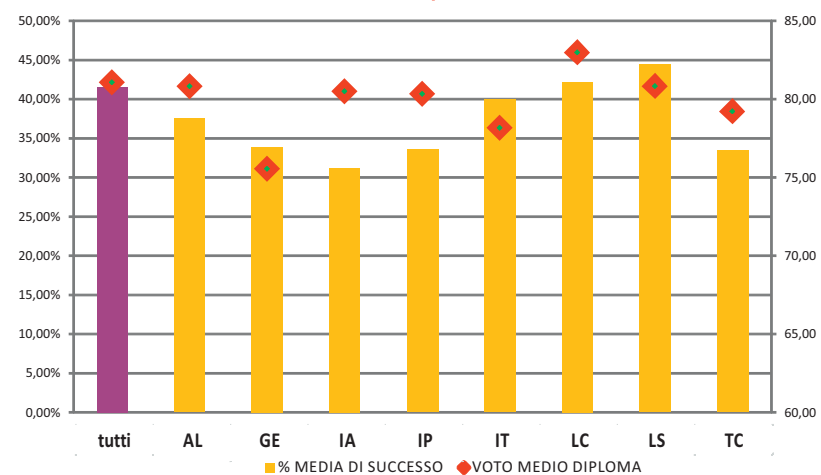

UTENTI REGISTRATI SU PORTLE CISIA: **147mila**

TOLC INGEGNERIA erogati nel 2013: **4.600**

TOS-E EROGATI IN FORMA SPERIMENTALE NEL 2013: **circa 600**

TEST RECUPERO OBBLIGHI FORMATIVI - OFA NEL 2013: **oltre 10mila**

TEST ALLENAMENTO LIBERO NEL 2013 (INGEGNERIA E ECONOMIA): **190mila**

2010 - 2013

la popolazione in ingresso

Dati per i quali si disponeva del voto di diploma			
TUTTI	ECONOMIA	INGEGNERIA	SCIENZE
184466	32979	104800	46687

2010 - 2013 la popolazione in ingresso

ECONOMIA

INGEGNERIA

CORRELAZIONE?
Voto di diploma
Punteggio Test

SCIENZE

CAMPIONI SCUOLA E SUCCESSO

- AL
- GE
- IA
- IP
- IT
- LC
- LS
- TC

	CCAMPIONE	VOTO MEDIO DIPLOMA	% MEDIA DI SUCCESSO
ECONOMIA	30135	77,97	36,80%
AL	3754	77,88	34,20%
GE	1584	77,38	35,11%
IA	116	79,60	29,90%
IP	1139	80,09	27,25%
IT	2720	75,06	34,10%
LC	2834	78,98	40,04%
LS	11538	76,11	42,24%
TC	6450	81,16	32,61%
INGEGNERIA	104623	81,58	25,59%
AL	6238	80,97	22,15%
GE	8874	79,40	17,73%
IA	1007	81,25	15,77%
IP	1495	79,50	14,28%
IT	16944	80,53	21,51%
LC	8468	83,94	25,11%
LS	57422	82,12	29,51%
TC	4175	80,21	18,56%
SCIENZE 75	38551	81,05	41,57%
AL	5389	80,81	37,55%
GE	608	75,54	33,88%
IA	250	80,47	31,23%
IP	856	80,31	33,60%
IT	2479	78,15	39,96%
LC	8085	82,97	42,15%
LS	20023	80,82	44,47%
TC	861	79,21	33,46%
TOTALE	173309	80,80	31,62%

PREDITTIVITA'

INGEGNERIA PISA - TEST ANNO 2007/CARRIERE AL 2011

PREDITTIVITA'

INGEGNERIA PISA - TEST ANNO 2007/CARRIERE AL 2011

CIRCA 1400 PARTECIPANTI

PREDITTIVITA'

ECONOMIA PISA - TEST ANNO 2009/CARRIERE AL 2013