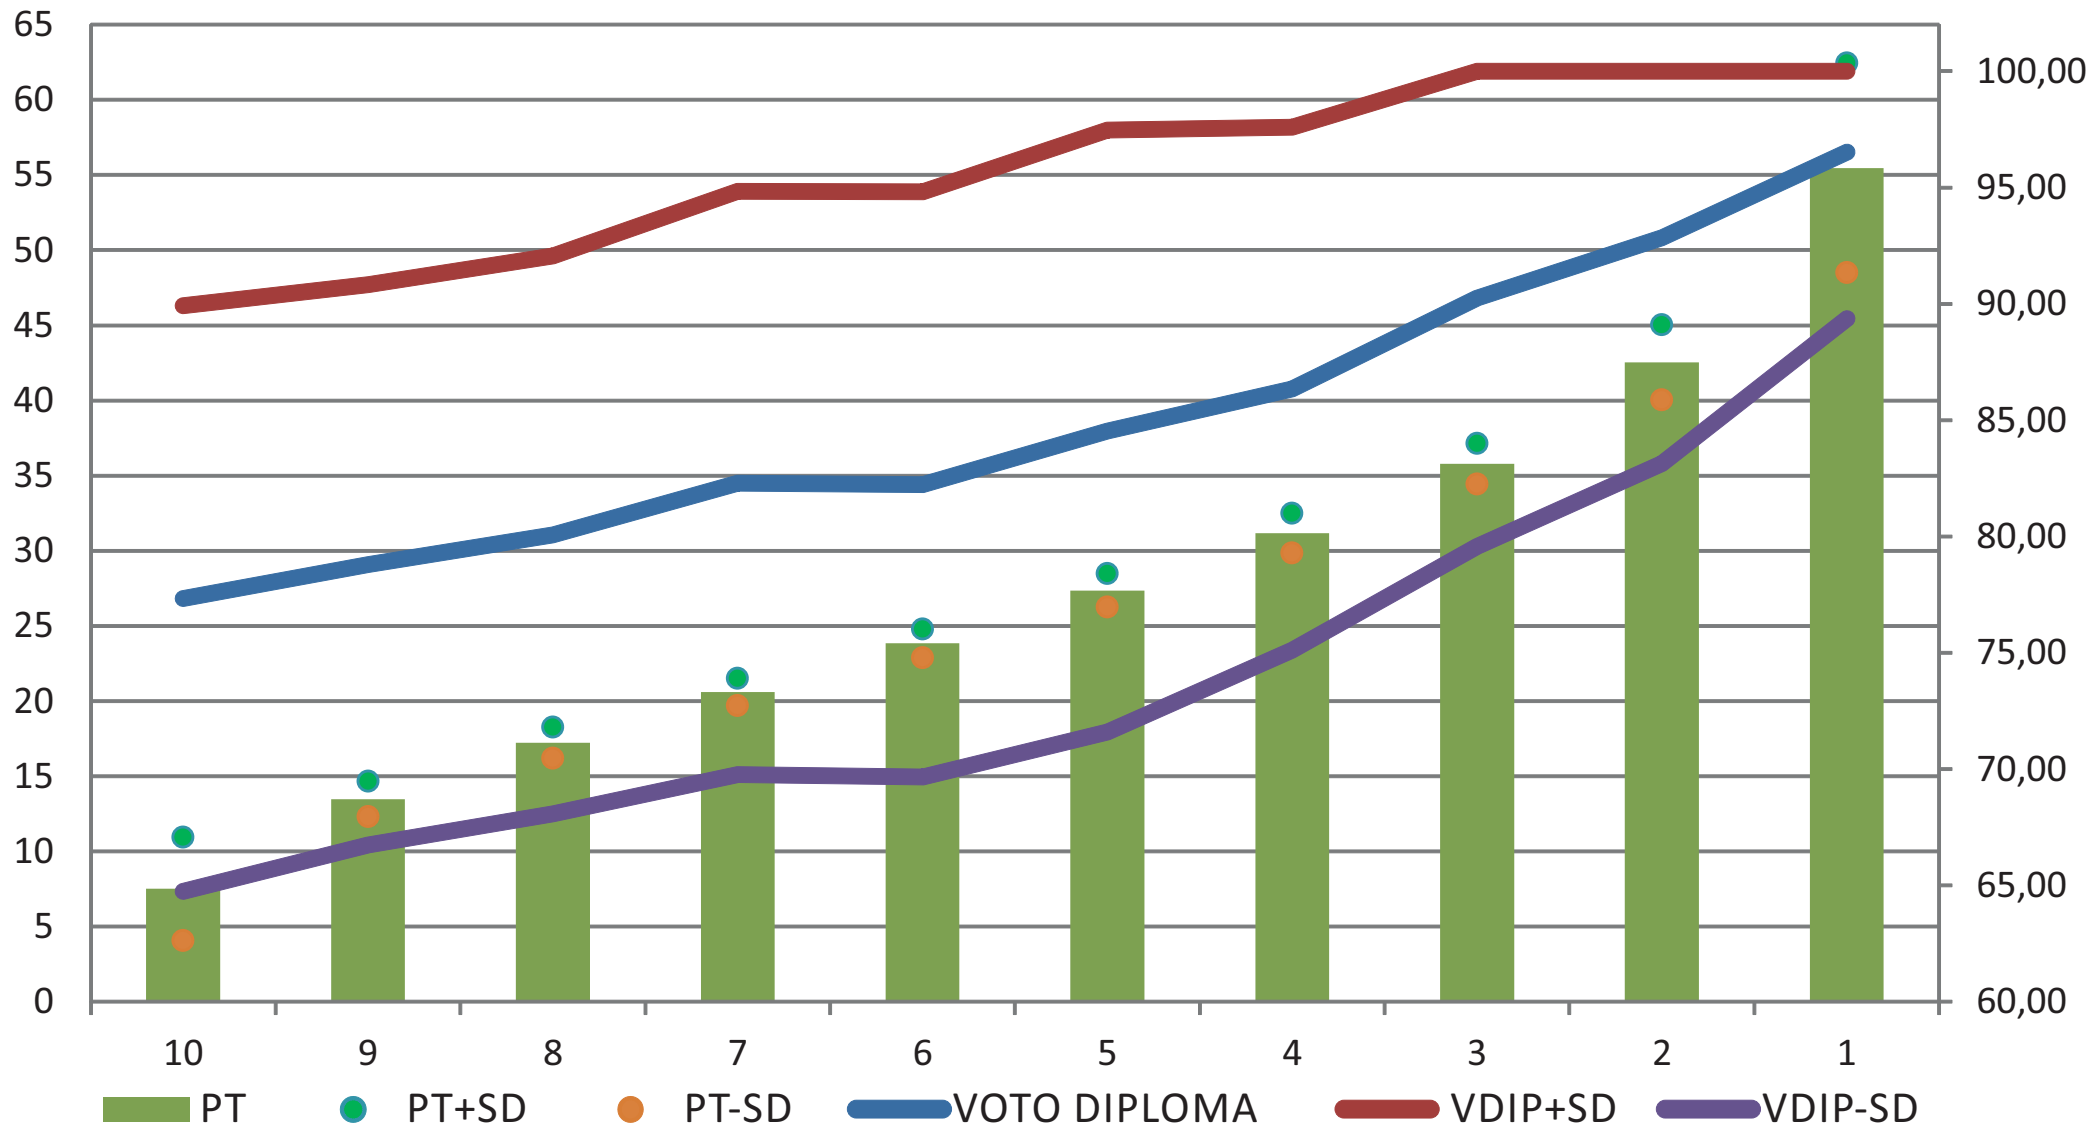

TEST ALLENAMENTO LIBERO NEL 2013 (INGEGNERIA E ECONOMIA): **190mila**

2010 - 2013

la popolazione in ingresso

Dati per i quali si disponeva del voto di diploma			
TUTTI	ECONOMIA	INGEGNERIA	SCIENZE
184466	32979	104800	46687

2010 - 2013 la popolazione in ingresso

ECONOMIA

INGEGNERIA

CORRELAZIONE?
Voto di diploma
Punteggio Test

SCIENZE

CAMPIONI SCUOLA E SUCCESSO

- AL
- GE
- IA
- IP
- IT
- LC
- LS
- TC

	CCAMPIONE	VOTO MEDIO DIPLOMA	% MEDIA DI SUCCESSO
ECONOMIA	30135	77,97	36,80%
AL	3754	77,88	34,20%
GE	1584	77,38	35,11%
IA	116	79,60	29,90%
IP	1139	80,09	27,25%
IT	2720	75,06	34,10%
LC	2834	78,98	40,04%
LS	11538	76,11	42,24%
TC	6450	81,16	32,61%
INGEGNERIA	104623	81,58	25,59%
AL	6238	80,97	22,15%
GE	8874	79,40	17,73%
IA	1007	81,25	15,77%
IP	1495	79,50	14,28%
IT	16944	80,53	21,51%
LC	8468	83,94	25,11%
LS	57422	82,12	29,51%
TC	4175	80,21	18,56%
SCIENZE 75	38551	81,05	41,57%
AL	5389	80,81	37,55%
GE	608	75,54	33,88%
IA	250	80,47	31,23%
IP	856	80,31	33,60%
IT	2479	78,15	39,96%
LC	8085	82,97	42,15%
LS	20023	80,82	44,47%
TC	861	79,21	33,46%
TOTALE	173309	80,80	31,62%

PREDITTIVITA'

INGEGNERIA PISA - TEST ANNO 2007/CARRIERE AL 2011

PREDITTIVITA'

INGEGNERIA PISA - TEST ANNO 2007/CARRIERE AL 2011

CIRCA 1400 PARTECIPANTI

PREDITTIVITA'

ECONOMIA PISA - TEST ANNO 2009/CARRIERE AL 2013