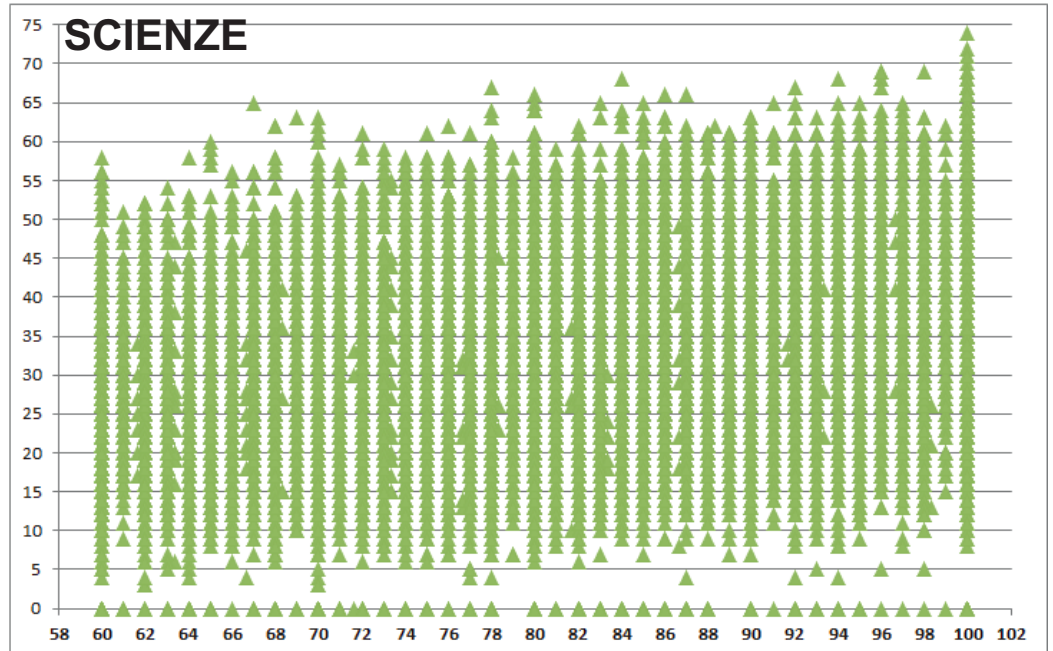

TEST ALLENAMENTO LIBERO NEL 2013 (INGEGNERIA E ECONOMIA): **190mila**

2010 - 2013

la popolazione in ingresso

Dati per i quali si disponeva del voto di diploma			
TUTTI	ECONOMIA	INGEGNERIA	SCIENZE
184466	32979	104800	46687

2010 - 2013 la popolazione in ingresso

ECONOMIA

INGEGNERIA

CORRELAZIONE?
Voto di diploma
Punteggio Test

SCIENZE

CAMPIONI SCUOLA E SUCCESSO

- AL
- GE
- IA
- IP
- IT
- LC
- LS
- TC

	CCAMPIONE	VOTO MEDIO DIPLOMA	% MEDIA DI SUCCESSO
ECONOMIA	30135	77,97	36,80%
AL	3754	77,88	34,20%
GE	1584	77,38	35,11%
IA	116	79,60	29,90%
IP	1139	80,09	27,25%
IT	2720	75,06	34,10%
LC	2834	78,98	40,04%
LS	11538	76,11	42,24%
TC	6450	81,16	32,61%
INGEGNERIA	104623	81,58	25,59%
AL	6238	80,97	22,15%
GE	8874	79,40	17,73%
IA	1007	81,25	15,77%
IP	1495	79,50	14,28%
IT	16944	80,53	21,51%
LC	8468	83,94	25,11%
LS	57422	82,12	29,51%
TC	4175	80,21	18,56%
SCIENZE 75	38551	81,05	41,57%
AL	5389	80,81	37,55%
GE	608	75,54	33,88%
IA	250	80,47	31,23%
IP	856	80,31	33,60%
IT	2479	78,15	39,96%
LC	8085	82,97	42,15%
LS	20023	80,82	44,47%
TC	861	79,21	33,46%
TOTALE	173309	80,80	31,62%

PREDITTIVITA'

INGEGNERIA PISA - TEST ANNO 2007/CARRIERE AL 2011

PREDITTIVITA'

INGEGNERIA PISA - TEST ANNO 2007/CARRIERE AL 2011

CIRCA 1400 PARTECIPANTI

PREDITTIVITA'

ECONOMIA PISA - TEST ANNO 2009/CARRIERE AL 2013