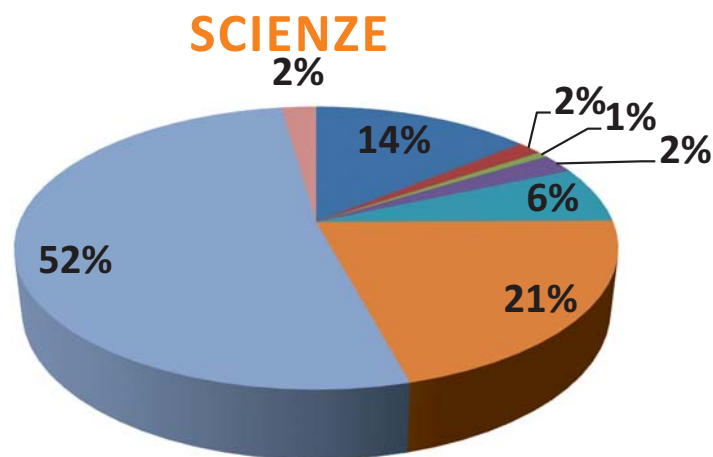

TEST ALLENAMENTO LIBERO NEL 2013 (INGEGNERIA E ECONOMIA): **190mila**

2010 - 2013

la popolazione in ingresso

Dati per i quali si disponeva del voto di diploma			
TUTTI	ECONOMIA	INGEGNERIA	SCIENZE
184466	32979	104800	46687

2010 - 2013 la popolazione in ingresso

ECONOMIA

INGEGNERIA

CORRELAZIONE?
Voto di diploma
Punteggio Test

SCIENZE

CAMPIONI SCUOLA E SUCCESSO

- AL
- GE
- IA
- IP
- IT
- LC
- LS
- TC

	CCAMPIONE	VOTO MEDIO DIPLOMA	% MEDIA DI SUCCESSO
ECONOMIA	30135	77,97	36,80%
AL	3754	77,88	34,20%
GE	1584	77,38	35,11%
IA	116	79,60	29,90%
IP	1139	80,09	27,25%
IT	2720	75,06	34,10%
LC	2834	78,98	40,04%
LS	11538	76,11	42,24%
TC	6450	81,16	32,61%
INGEGNERIA	104623	81,58	25,59%
AL	6238	80,97	22,15%
GE	8874	79,40	17,73%
IA	1007	81,25	15,77%
IP	1495	79,50	14,28%
IT	16944	80,53	21,51%
LC	8468	83,94	25,11%
LS	57422	82,12	29,51%
TC	4175	80,21	18,56%
SCIENZE 75	38551	81,05	41,57%
AL	5389	80,81	37,55%
GE	608	75,54	33,88%
IA	250	80,47	31,23%
IP	856	80,31	33,60%
IT	2479	78,15	39,96%
LC	8085	82,97	42,15%
LS	20023	80,82	44,47%
TC	861	79,21	33,46%
TOTALE	173309	80,80	31,62%

PREDITTIVITA'

INGEGNERIA PISA - TEST ANNO 2007/CARRIERE AL 2011

PREDITTIVITA'

INGEGNERIA PISA - TEST ANNO 2007/CARRIERE AL 2011

CIRCA 1400 PARTECIPANTI

PREDITTIVITA'

ECONOMIA PISA - TEST ANNO 2009/CARRIERE AL 2013