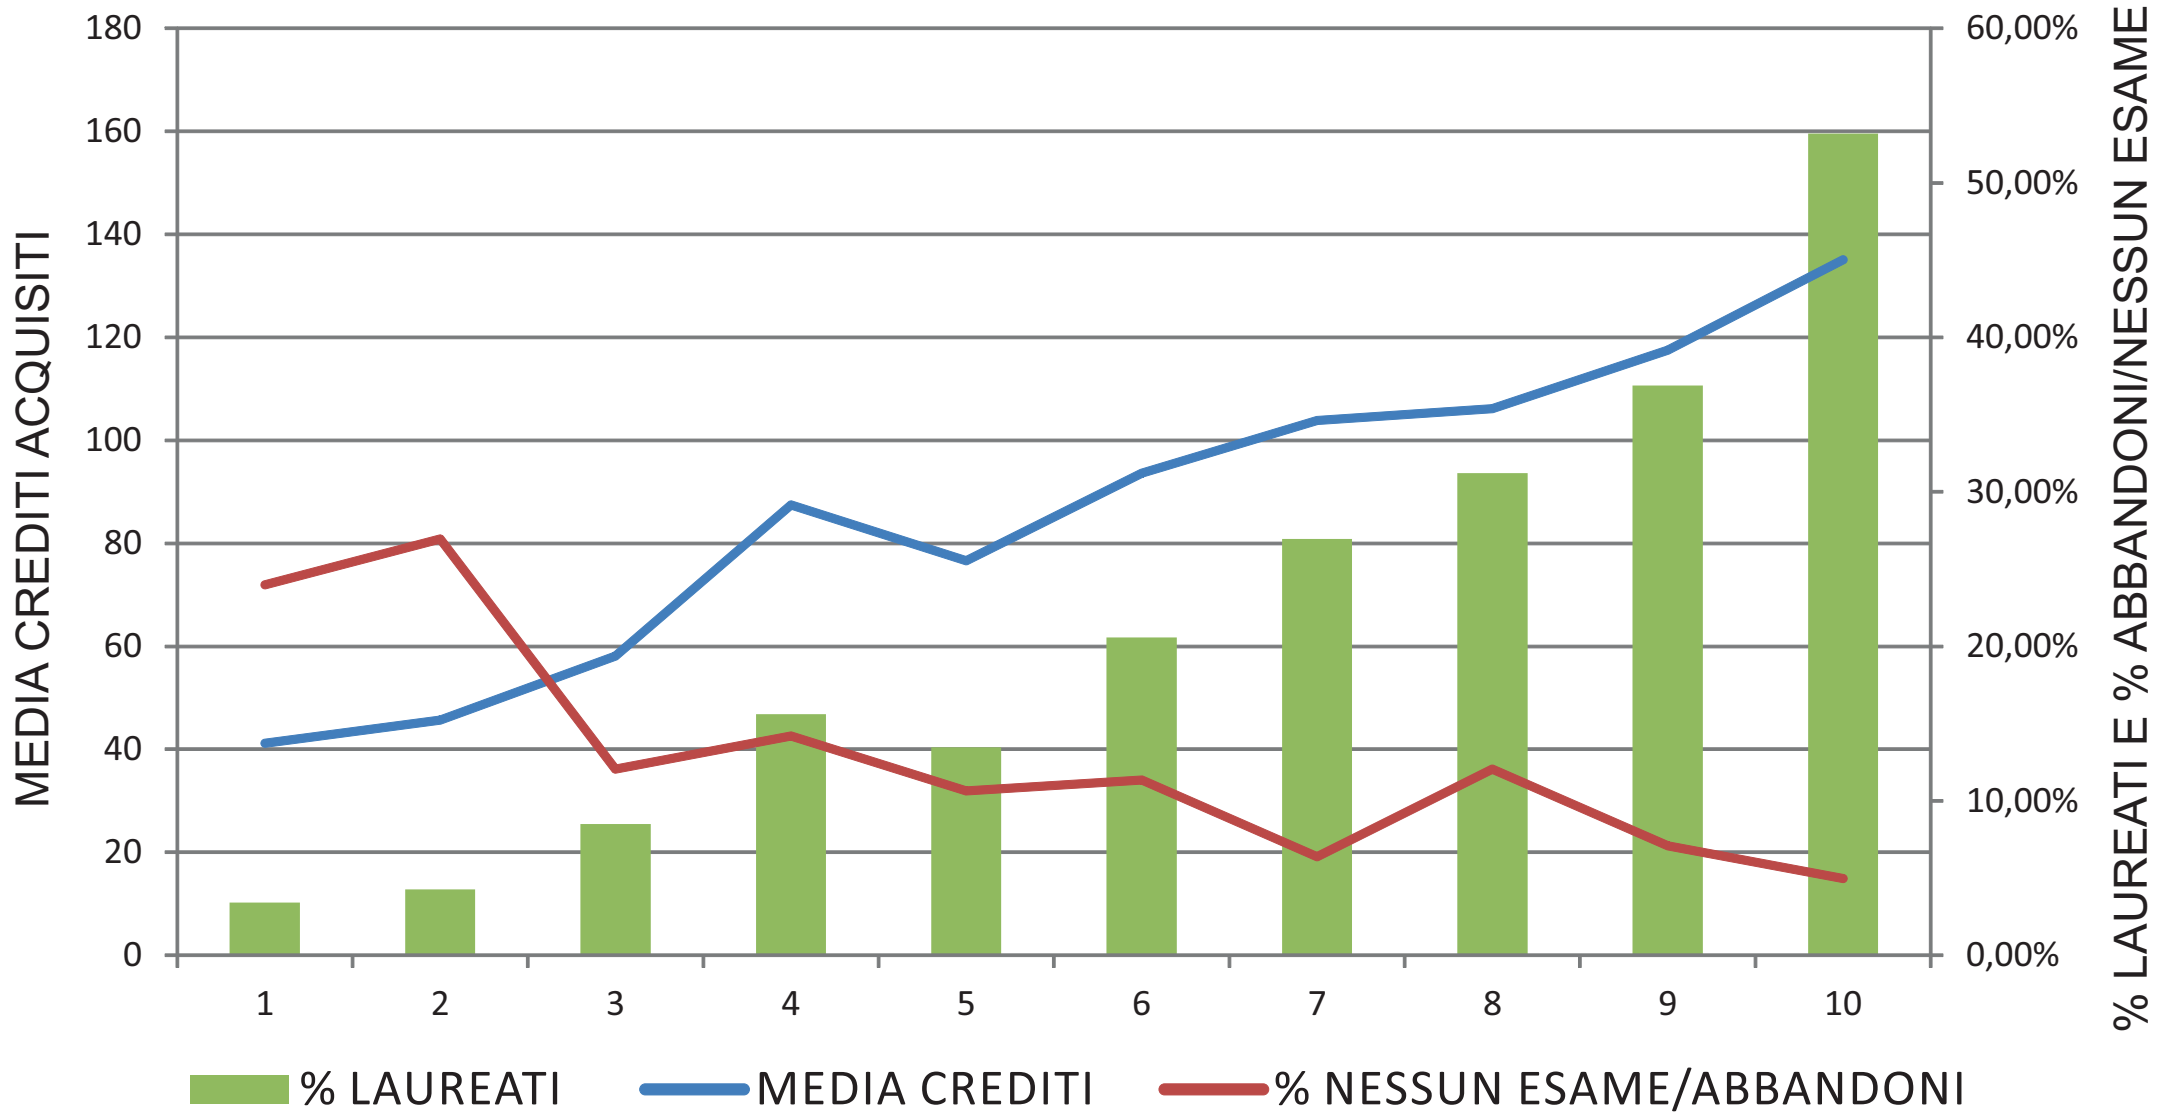

TEST ALLENAMENTO LIBERO NEL 2013 (INGEGNERIA E ECONOMIA): **190mila**

2010 - 2013

la popolazione in ingresso

Dati per i quali si disponeva del voto di diploma			
TUTTI	ECONOMIA	INGEGNERIA	SCIENZE
184466	32979	104800	46687

2010 - 2013 la popolazione in ingresso

ECONOMIA

INGEGNERIA

CORRELAZIONE?
Voto di diploma
Punteggio Test

SCIENZE

CAMPIONI SCUOLA E SUCCESSO

- AL
- GE
- IA
- IP
- IT
- LC
- LS
- TC

	CCAMPIONE	VOTO MEDIO DIPLOMA	% MEDIA DI SUCCESSO
ECONOMIA	30135	77,97	36,80%
AL	3754	77,88	34,20%
GE	1584	77,38	35,11%
IA	116	79,60	29,90%
IP	1139	80,09	27,25%
IT	2720	75,06	34,10%
LC	2834	78,98	40,04%
LS	11538	76,11	42,24%
TC	6450	81,16	32,61%
INGEGNERIA	104623	81,58	25,59%
AL	6238	80,97	22,15%
GE	8874	79,40	17,73%
IA	1007	81,25	15,77%
IP	1495	79,50	14,28%
IT	16944	80,53	21,51%
LC	8468	83,94	25,11%
LS	57422	82,12	29,51%
TC	4175	80,21	18,56%
SCIENZE 75	38551	81,05	41,57%
AL	5389	80,81	37,55%
GE	608	75,54	33,88%
IA	250	80,47	31,23%
IP	856	80,31	33,60%
IT	2479	78,15	39,96%
LC	8085	82,97	42,15%
LS	20023	80,82	44,47%
TC	861	79,21	33,46%
TOTALE	173309	80,80	31,62%

PREDITTIVITA'

INGEGNERIA PISA - TEST ANNO 2007/CARRIERE AL 2011

PREDITTIVITA'

INGEGNERIA PISA - TEST ANNO 2007/CARRIERE AL 2011

CIRCA 1400 PARTECIPANTI

PREDITTIVITA'

ECONOMIA PISA - TEST ANNO 2009/CARRIERE AL 2013