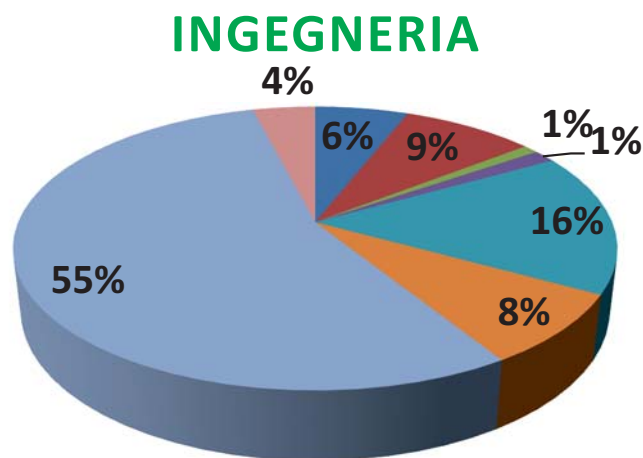

UTENTI REGISTRATI SU PORTLE CISIA: **147mila**

TOLC INGEGNERIA erogati nel 2013: **4.600**

TOS-E EROGATI IN FORMA SPERIMENTALE NEL 2013: **circa 600**

TEST RECUPERO OBBLIGHI FORMATIVI - OFA NEL 2013: **oltre 10mila**

TEST ALLENAMENTO LIBERO NEL 2013 (INGEGNERIA E ECONOMIA): **190mila**

2010 - 2013

la popolazione in ingresso

Dati per i quali si disponeva del voto di diploma			
TUTTI	ECONOMIA	INGEGNERIA	SCIENZE
184466	32979	104800	46687

2010 - 2013 la popolazione in ingresso

ECONOMIA

INGEGNERIA

CORRELAZIONE?
Voto di diploma
Punteggio Test

SCIENZE

CAMPIONI SCUOLA E SUCCESSO

- AL
- GE
- IA
- IP
- IT
- LC
- LS
- TC

	CCAMPIONE	VOTO MEDIO DIPLOMA	% MEDIA DI SUCCESSO
ECONOMIA	30135	77,97	36,80%
AL	3754	77,88	34,20%
GE	1584	77,38	35,11%
IA	116	79,60	29,90%
IP	1139	80,09	27,25%
IT	2720	75,06	34,10%
LC	2834	78,98	40,04%
LS	11538	76,11	42,24%
TC	6450	81,16	32,61%
INGEGNERIA	104623	81,58	25,59%
AL	6238	80,97	22,15%
GE	8874	79,40	17,73%
IA	1007	81,25	15,77%
IP	1495	79,50	14,28%
IT	16944	80,53	21,51%
LC	8468	83,94	25,11%
LS	57422	82,12	29,51%
TC	4175	80,21	18,56%
SCIENZE 75	38551	81,05	41,57%
AL	5389	80,81	37,55%
GE	608	75,54	33,88%
IA	250	80,47	31,23%
IP	856	80,31	33,60%
IT	2479	78,15	39,96%
LC	8085	82,97	42,15%
LS	20023	80,82	44,47%
TC	861	79,21	33,46%
TOTALE	173309	80,80	31,62%

PREDITTIVITA'

INGEGNERIA PISA - TEST ANNO 2007/CARRIERE AL 2011

PREDITTIVITA'

INGEGNERIA PISA - TEST ANNO 2007/CARRIERE AL 2011

CIRCA 1400 PARTECIPANTI

PREDITTIVITA'

ECONOMIA PISA - TEST ANNO 2009/CARRIERE AL 2013