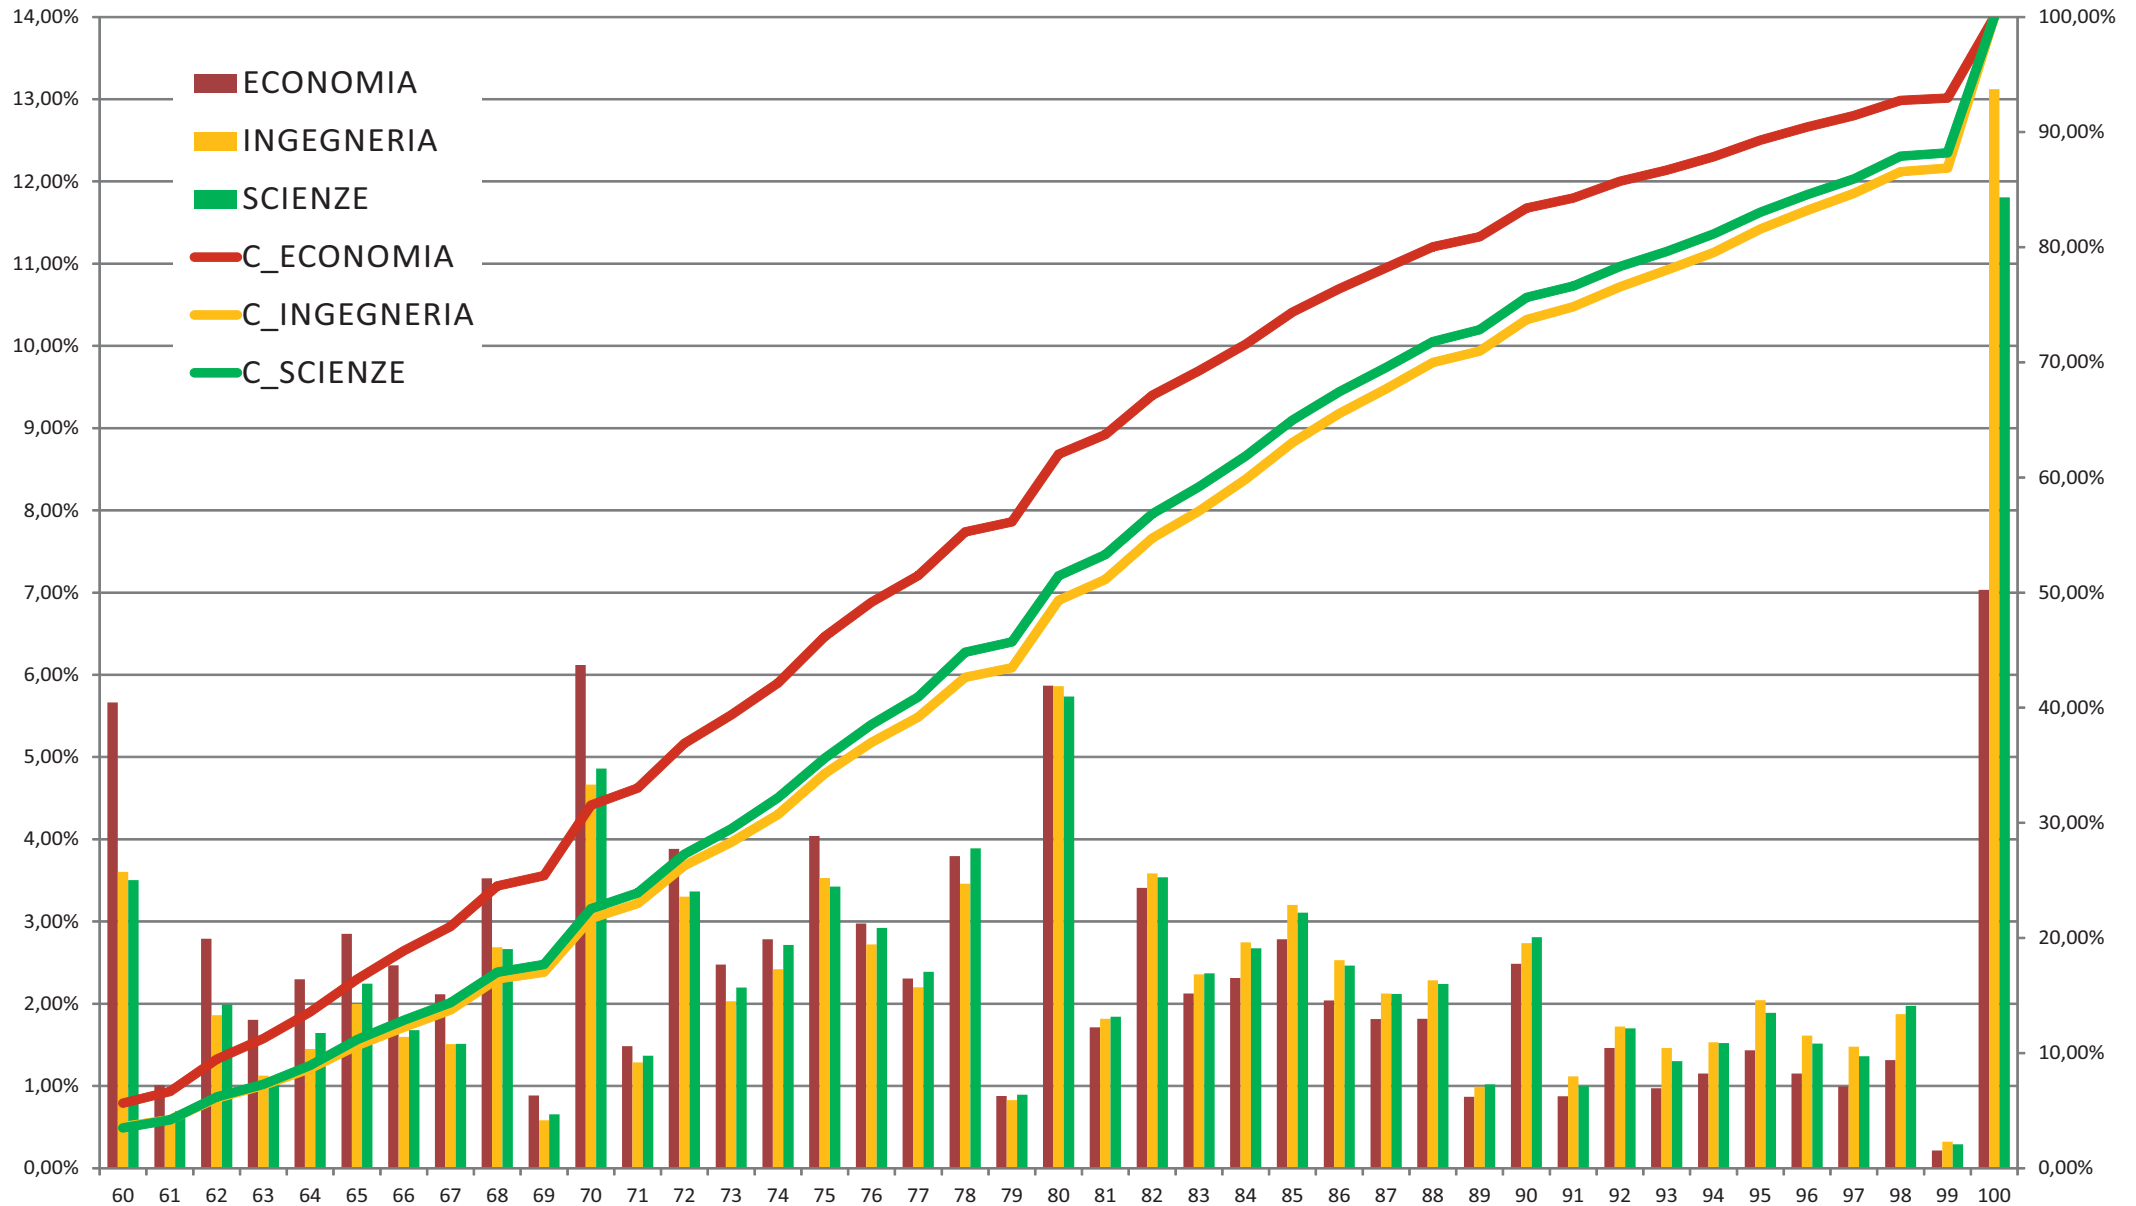

UTENTI REGISTRATI SU PORTLE CISIA: **147mila**

TOLC INGEGNERIA erogati nel 2013: **4.600**

TOS-E EROGATI IN FORMA SPERIMENTALE NEL 2013: **circa 600**

TEST RECUPERO OBBLIGHI FORMATIVI - OFA NEL 2013: **oltre 10mila**

TEST ALLENAMENTO LIBERO NEL 2013 (INGEGNERIA E ECONOMIA): **190mila**

2010 - 2013

la popolazione in ingresso

Dati per i quali si disponeva del voto di diploma			
TUTTI	ECONOMIA	INGEGNERIA	SCIENZE
184466	32979	104800	46687