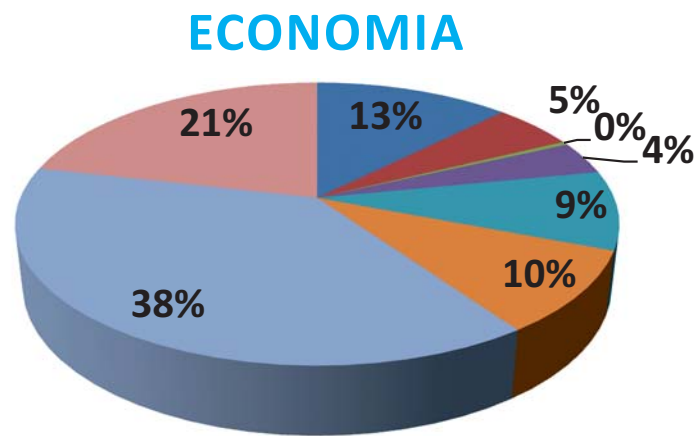

UTENTI REGISTRATI SU PORTLE CISIA: **147mila**

TOLC INGEGNERIA erogati nel 2013: **4.600**

TOS-E EROGATI IN FORMA SPERIMENTALE NEL 2013: **circa 600**

TEST RECUPERO OBBLIGHI FORMATIVI - OFA NEL 2013: **oltre 10mila**

TEST ALLENAMENTO LIBERO NEL 2013 (INGEGNERIA E ECONOMIA): **190mila**

2010 - 2013

la popolazione in ingresso

Dati per i quali si disponeva del voto di diploma			
TUTTI	ECONOMIA	INGEGNERIA	SCIENZE
184466	32979	104800	46687

2010 - 2013 la popolazione in ingresso

ECONOMIA

INGEGNERIA

CORRELAZIONE?
Voto di diploma
Punteggio Test

SCIENZE

CAMPIONI SCUOLA E SUCCESSO

- AL
- GE
- IA
- IP
- IT
- LC
- LS
- TC

	CCAMPIONE	VOTO MEDIO DIPLOMA	% MEDIA DI SUCCESSO
ECONOMIA	30135	77,97	36,80%
AL	3754	77,88	34,20%
GE	1584	77,38	35,11%
IA	116	79,60	29,90%
IP	1139	80,09	27,25%
IT	2720	75,06	34,10%
LC	2834	78,98	40,04%
LS	11538	76,11	42,24%
TC	6450	81,16	32,61%
INGEGNERIA	104623	81,58	25,59%
AL	6238	80,97	22,15%
GE	8874	79,40	17,73%
IA	1007	81,25	15,77%
IP	1495	79,50	14,28%
IT	16944	80,53	21,51%
LC	8468	83,94	25,11%
LS	57422	82,12	29,51%
TC	4175	80,21	18,56%
SCIENZE 75	38551	81,05	41,57%
AL	5389	80,81	37,55%
GE	608	75,54	33,88%
IA	250	80,47	31,23%
IP	856	80,31	33,60%
IT	2479	78,15	39,96%
LC	8085	82,97	42,15%
LS	20023	80,82	44,47%
TC	861	79,21	33,46%
TOTALE	173309	80,80	31,62%

PREDITTIVITA'

INGEGNERIA PISA - TEST ANNO 2007/CARRIERE AL 2011

PREDITTIVITA'

INGEGNERIA PISA - TEST ANNO 2007/CARRIERE AL 2011

CIRCA 1400 PARTECIPANTI

PREDITTIVITA'

ECONOMIA PISA - TEST ANNO 2009/CARRIERE AL 2013