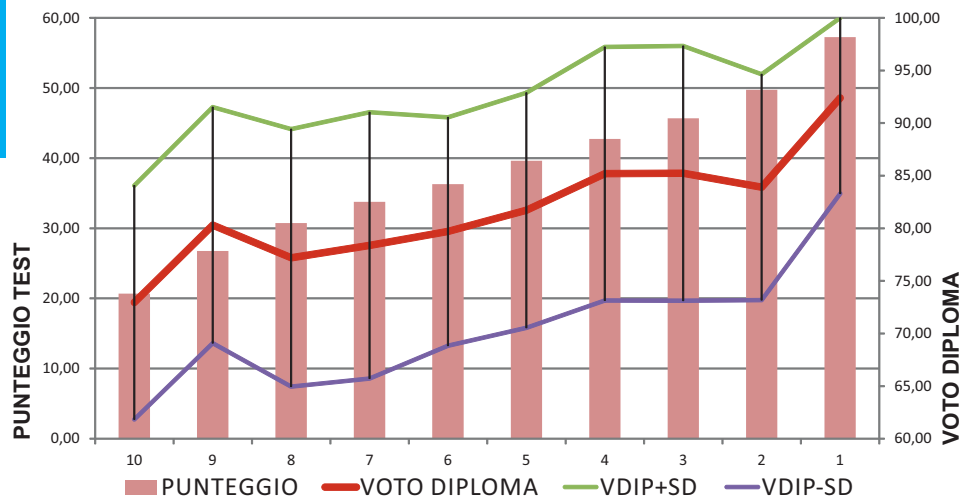

PREDITTIVITA'

SCIENZE PISA - TEST ANNO 2010/CARRIERE AD OTTOBRE 2013

DECILE	NUMEROSITA' DECILE	ISCRITTI CORSI BIO E BIOTECH	ISCRITTI MEDICINA E ODONTO	ISCRITTI FARMACIA	ISCRITTI ALTRI CORSI	MAI ISCRITTO UNIPI	VOTO DIPLOMA	SD VOTO DIPLOMA	PUNTEGGIO	MEDIA VOTI	NUMERO ESAMI	TOT CREDITI	MEDIA CREDITI
10	62	19	0	5	3	35	72,95	11,11	20,69	23,47	2,41	784	29,04
9	63	31	0	6	5	21	80,30	11,21	26,76	23,11	2,61	1305	31,07
8	63	30	0	7	2	24	77,19	12,24	30,75	22,97	4,36	1519	38,95
7	63	35	0	4	7	17	78,38	12,65	33,76	23,57	4,28	2375	51,63
6	63	39	0	5	3	16	79,69	10,85	36,29	24,36	5,02	2758	58,68
5	63	41	5	2	4	11	81,71	11,18	39,62	23,56	6,60	3198	61,50
4	63	34	3	1	5	20	85,19	12,05	42,75	25,16	8,00	3645	84,77
3	63	36	7	1	8	11	85,22	12,11	45,68	25,62	10,12	5058	97,27
2	63	33	12	5	3	10	83,90	10,73	49,73	25,90	11,32	5714	107,81
1	63	17	30	3	5	8	92,38	9,08	57,25	26,53	12,85	6961	126,56
Totale complessivo	629	315	57	39	45	173	81,73	12,37	38,36	24,83	7,24	33317	73,06

TUTTO IL CAMPIONE 629 PARTECIPANTI AL TEST DI SELEZIONE